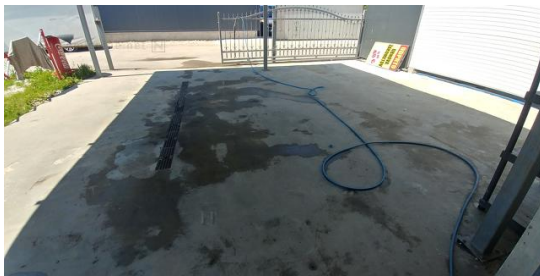

Oddaja poslovni prostor LOG PRI BREZOVICI, - AVTOPRALNICA, 1.100,00 EUR/mesec 110,00m²

Transakcija:

Tip:

Velikost:

Lokacija:

Država:

Leto izgradnje:

Energetski razred:

Oddaja

Poslovni prostor - Prostor za storitve

110,00m²

LOG PRI BREZOVICI, - AVTOPRALNICA, LJ-okolica

Slovenija

zgrajeno leta 2018

EI: Izračun ni mogoč

110 m2, prostor za storitve, zgrajen l. 2018, izdelana - utečena ROČNA avtopralnica ob glavni cesti z velikim dnevnim pretokom prometa. Odda se najemniku z izkušnjami možen takojšen prevzem. Poleg pralnih površin so še parkirišča, parcela je v celoti ograjena. Možnost odkupa inventarja, oddamo. Cena: 1.100,00 EUR/mes

Pogoj najema:

- odda se dolgoročnemu najemniku
- varščine ob podpisu najemne pogodbe
- plačilo za posredovanje v višini najemnine +ddv

KU-MI nepremičnine d.o.o.

Tbilisijska 57

1000, Ljubljana, Slovenija

Telefon: **01/256-62-00, 041/257-623, 031/372-511**

E-mail: **info@kumi.si**